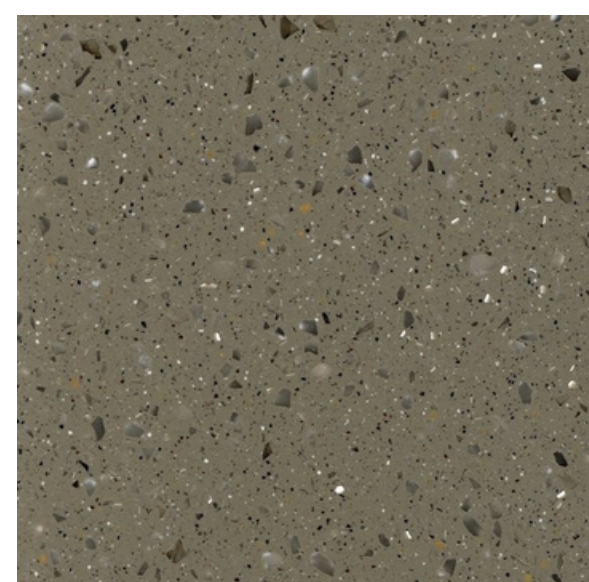

# MUESTRARIO KOREAN CUBIERTAS SÓLIDAS

**WHITE**

**ALASKA**

**SILVERSTONE**

**NANTUCKET**

**NUBLADO**

**SOLARIS**

**IVORY**

**NEBULA**

**COLDSTONE**

**METAL GRAY**

**MIST**

**WHEAT FIELD**

**SEASHORE**

**COTTON WOOD**

**FOLIAGE TRAIL**

**COLOR VINE**

**GAIA**

**ECLIPSE**

**EMPIRE**

**BLACK**

**RED**

**ORANGE**

**YELLOW**